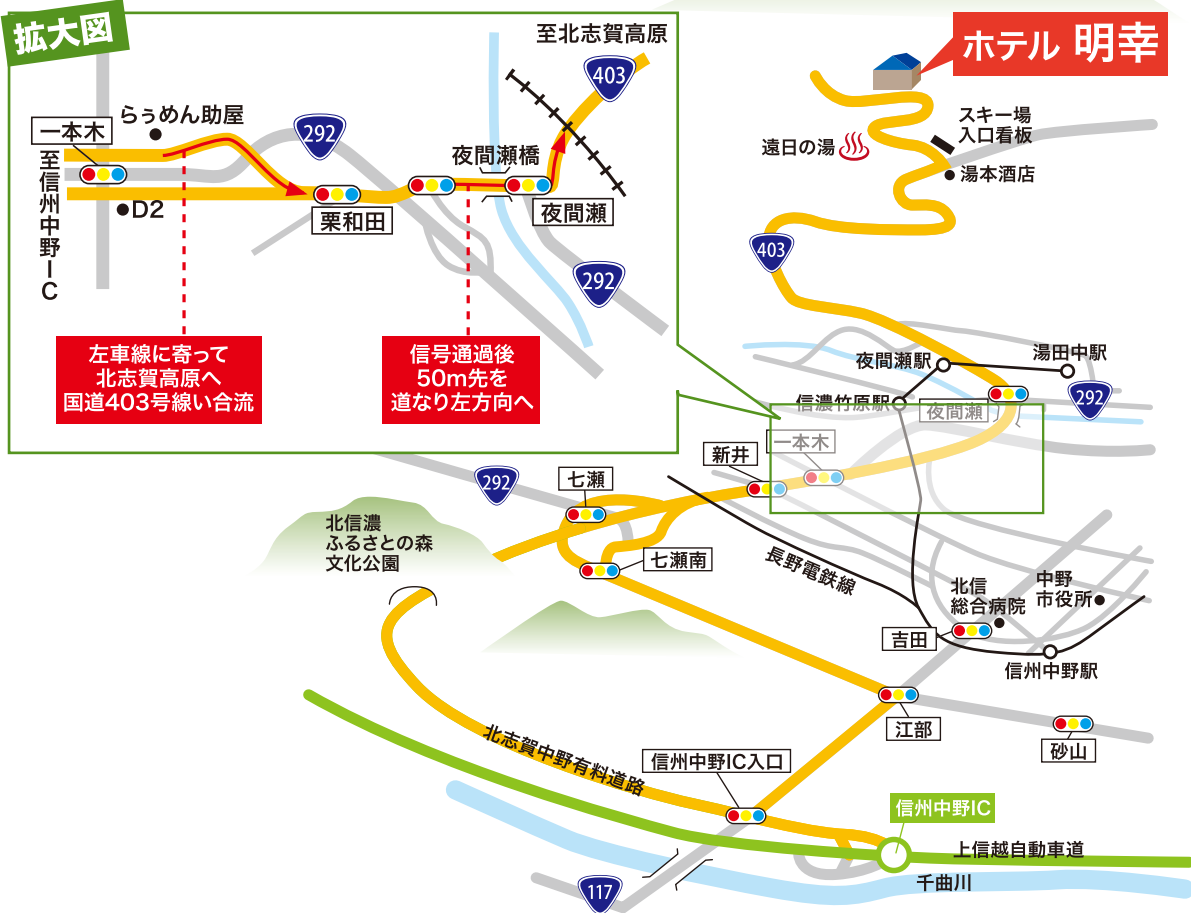

# アクセス情報

## 車でお越しの場合: 信州中野ICから国道403経由で20分

## 電車でお越しの場合

ホテル明幸

よませライジングサンホテル

**HOTEL MEIKO**  
KITASHIGA-KOGEN

〒381-0405 長野県下高井郡山ノ内町よませ7078  
TEL.0269-33-1171 FAX.0269-33-1177  
<http://hotel-meiko.jp>